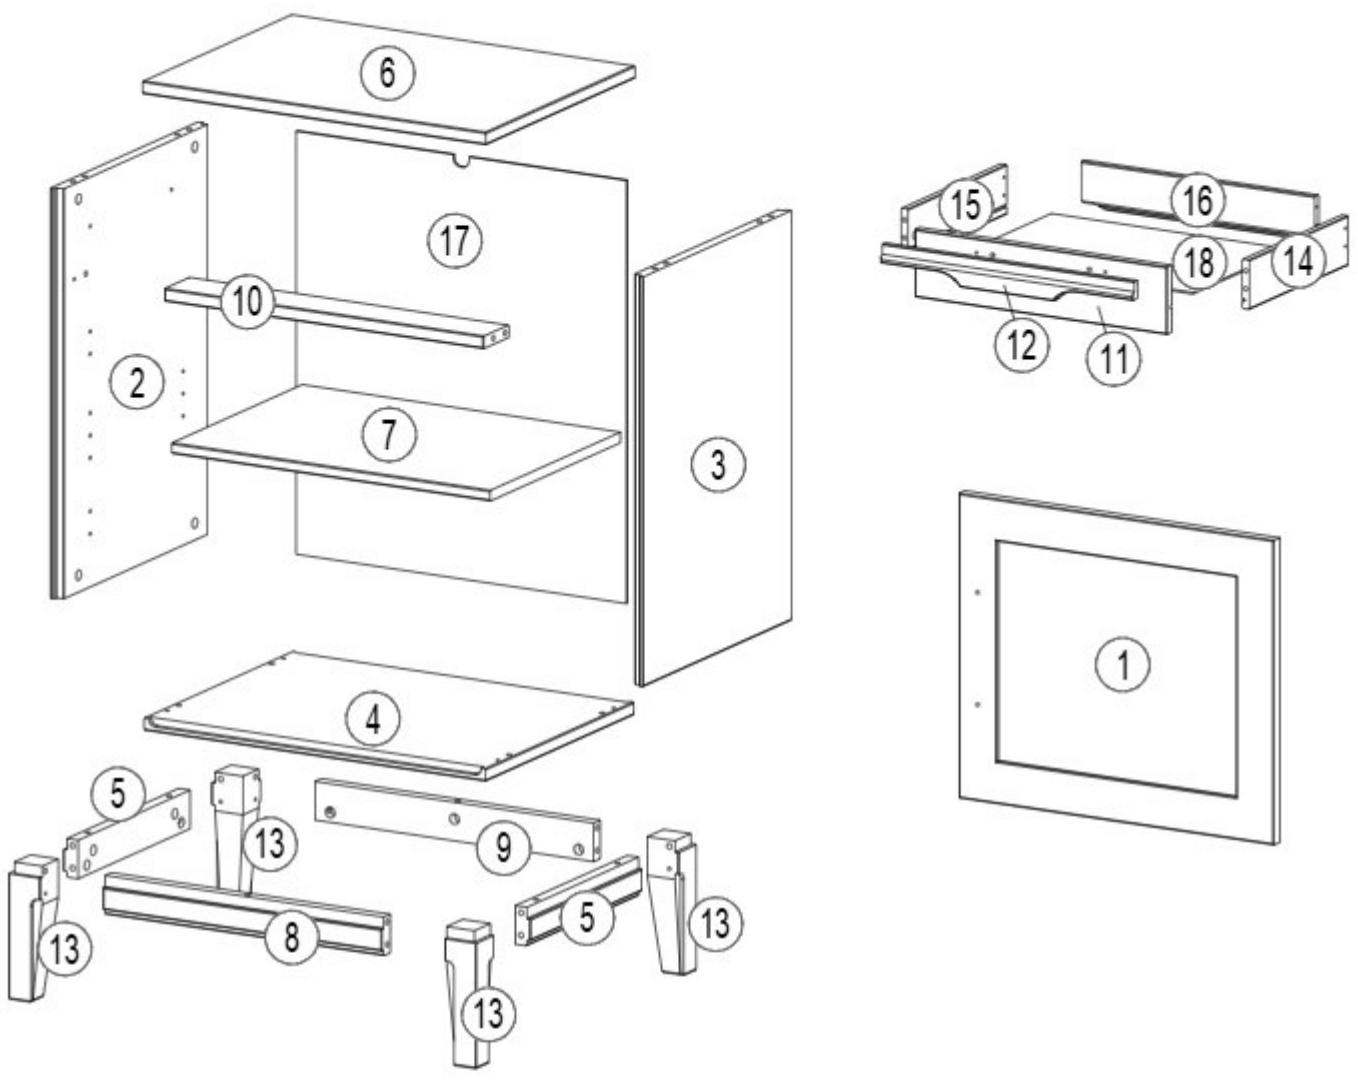

# Тумба 11 Гранада

Прежде чем приступить к сборке, ознакомьтесь с памяткой на обороте

- |                                       |                                   |
|---------------------------------------|-----------------------------------|
| <b>D</b> Montageanleitung             | <b>GB</b> Assembly instructions   |
| <b>FR</b> Notice de montage           | <b>IT</b> Istruzioni di montaggio |
| <b>NL</b> Handleiding voor de montage | <b>PL</b> Instrukcja montażu      |
| <b>CZ</b> Montážní návod              | <b>SK</b> Návod na montáž         |
| <b>HU</b> Szerelési útmutató          | <b>RO</b> Instrucțiuni de montaj  |
| <b>TR</b> Montaj talimatı             | <b>RU</b> Инструкция по монтажу   |

0  
10  
20  
30  
40  
50  
60  
70  
80  
90  
100  
110  
120  
130  
140  
150  
160  
170  
180

|   |  |  |  |  |   |
|---|--|--|--|--|---|
| <b>A</b> 030093<br> x26          | <b>B</b> 030110<br> x26             | <b>C</b> 230010<br>8x32<br> x20   | <b>D</b> 230011<br>8x20<br> x2    | <b>E</b> 210140<br> x2            | <b>F</b> 030052<br>M4x22<br> x4  |
| <b>G</b> 190002<br> x4           | <b>H</b> 070017<br>30x30<br> x4     | <b>J</b> 030014<br> x4            | <b>K</b> 220043<br>1,2x20<br> x1  | <b>L</b> 250012<br>3,5x15<br> x8  | <b>M</b> 250021<br>3,5x30<br> x2 |
| <b>N</b> 250024<br>3,5x35<br> x4 | <b>O</b> 180043<br> x2              | <b>P</b> 180088<br> x2            | <b>Q</b> (a) 160068<br>(b) x1<br> | <b>R</b> (a) 160068<br>(b) x1<br> |   |
| <b>Z1</b> 090004<br>8x40<br> x2  | <b>Z2</b> 180080<br>76x31x15<br> x2 | <b>Z3</b> 250012<br>3,5x15<br> x2 | <b>Z4</b> 250044<br>4x40<br> x2   |  |   |